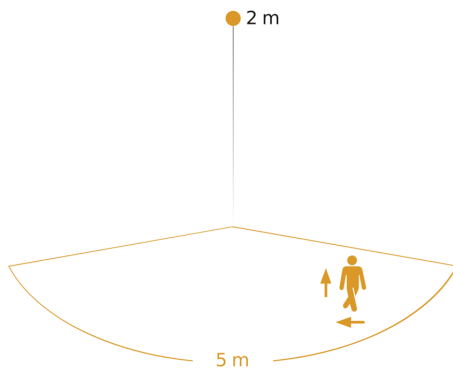

Basislichtfunctie tijd	10 sec - 60 min
Hoofdlicht instelbaar	0 - 100 %
Schemerinstelling Teach	Ja
Koppeling	Ja
Basislichtfunctie in procenten	0 – 100 %
Basislichtfunctie procent, vanaf	0 %
Basislichtfunctie procent, tot	100 %
Koppeling via	Bluetooth Mesh
Index kleurweergave CRI	= 82
Optimale montagehoogte	2 m
Registratiehoek	160 °
Product categorie	Sensor-LED-buitenlamp

Toebehoren

EAN 4007841 088620

Draadloze drukknop TapDuo C

L 835 SC

zilver
EAN 4007841 055523
art.nr. 055523

Registratiebereik

Maten

Mogelijke montagehoogte: 1,80 m - 2,50 m
Oranje: radiaal en tangentiaal