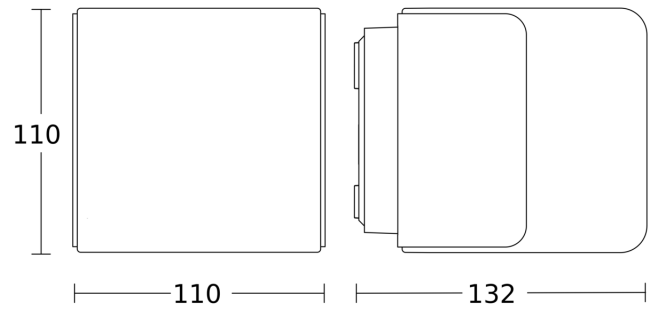

Technische gegevens

Afmetingen (L x B x H)	132 x 110 x 110 mm
Met lampjes	Ja, STEINEL led-systeem
Fabrieksgarantie	3 jaar
Instellingen via	Connect Bluetooth Mesh, App, Smartphone, Tablet
Met afstandsbediening	Nee
Variant	zilver
VPE1, EAN	4007841055523
Toepassing, plaats	Buiten
Toepassing, ruimte	Buiten, tuin, entree, tuin & oprit, rondom het huis, terras / balkon
kleur	zilver
Incl. stickervel met huisnummers	Nee
Montageplaats	wand
Slagvastheid	IK03
Bescherming	IP44
Beschermingsklasse	II
Omgevingstemperatuur	van -20 tot 40 °C

L 835 SC

zilver
EAN 4007841 055523
art.nr. 055523

Technische gegevens

Materiaal van de behuizing	kunststof
Materiaal van de afdekking	Kunststof opaal
Stroomtoevoer	220 – 240 V / 50 – 60 Hz
Vermogen	9,1 W
Montagehoogte max.	2,50 m
Slavemodus instelbaar	Ja
verkleining van de registratiehoek per segment mogelijk	Ja
Elektronische instelling	Ja
Mechanische instelling	Ja
Reikwijdte detail	instelbaar registratiebereik op 2 assen
Reikwijdte radiaal	r = 5 m (35 m ²)
Reikwijdte tangentiaal	r = 5 m (35 m ²)

Toebehoren

EAN 4007841 088620

Draadloze drukknop TapDuo C

L 835 SC

zilver
EAN 4007841 055523
art.nr. 055523

Registratiebereik

Maten

Mogelijke montagehoogte: 1,80 m - 2,50 m
Oranje: radiaal en tangentiaal